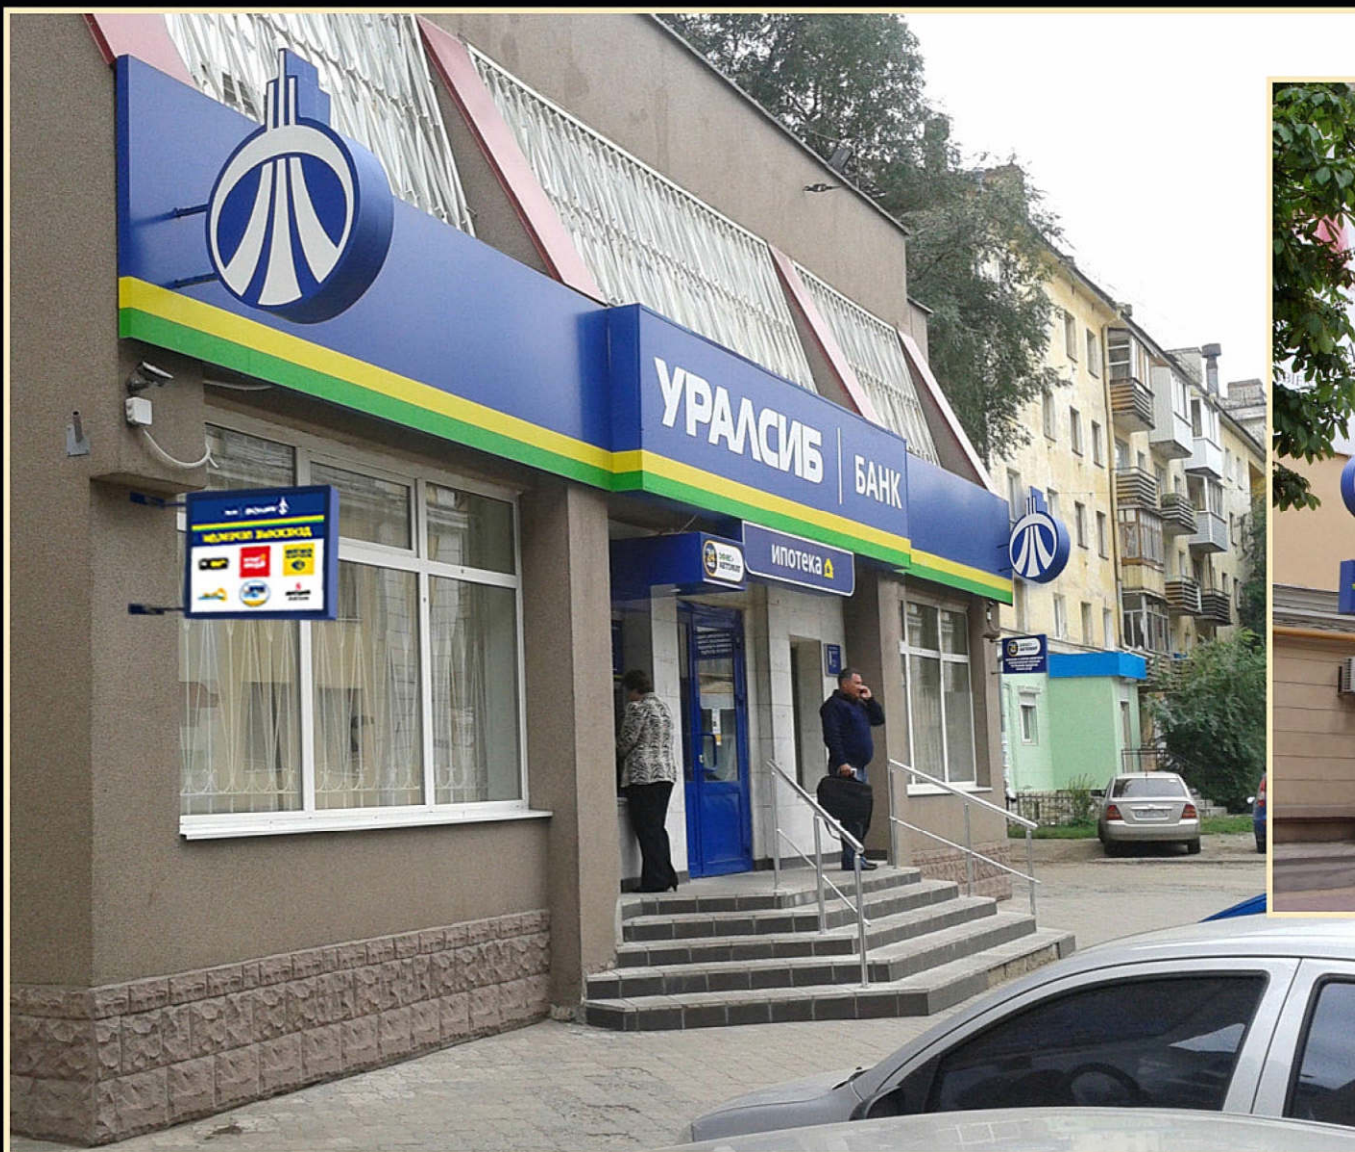

ОАО «Банк Уралсиб»

Комплексное рекламное
оформление операционных
офисов
г. Воронеж

АРТ ФОЛИО®

рекламно-производственная компания