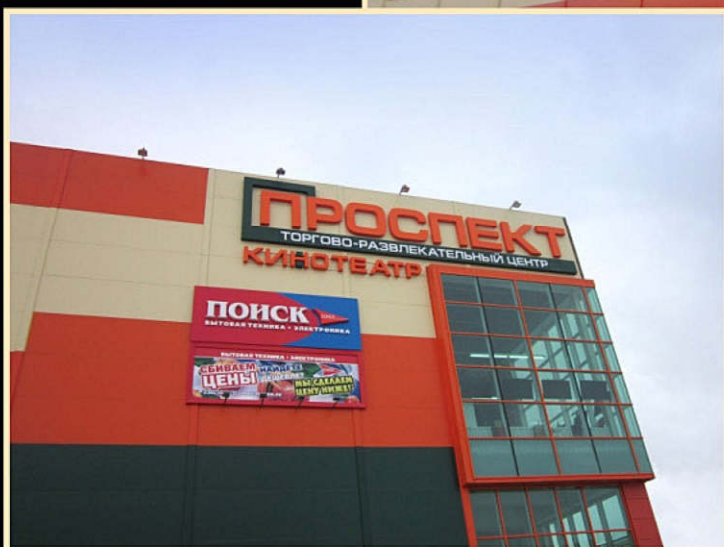

АРТ ФОЛИО®

рекламно-производственная компания

«РИВ ГОШ»

Крышная установка
г. Воронеж, ул. Кольцовская, 35
ТРК «Галерея Чижова»

АРТ ФОЛИО

рекламно-производственная компания

ТРК «Прспект»

Комплексное рекламное
оформление
г. Лиски